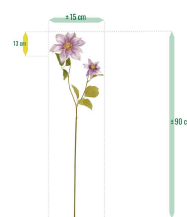

€5.61 excl. VAT

More Information

<b>SKU</b>	G4E_16217
<b>Brand</b>	Elulõng
<b>Latin name</b>	Clematis
<b>Hanging / standing</b>	Standing
<b>Color</b>	Various
<b>Actual height</b>	90 cm
<b>Actual diameter</b>	15 cm
<b>Type of pot included</b>	None
<b>UV Protection</b>	No
<b>Fire Retardant</b>	No
<b>Stock Tallinn</b>	1
<b>3D Thumbnail</b>	no_selection