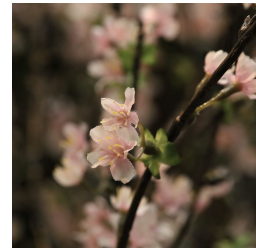

# SAKURA CHERRY BLOSSOM TREE (155 CM)

€295.32 incl. VAT

**SKU**

**Brand**

**Hanging / standing**

**Color**

**Actual height**

**Actual diameter**