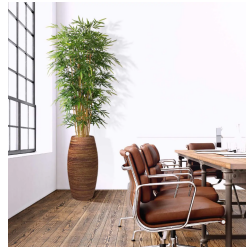

## More Information

<b>SKU</b>	G4E_00038
<b>Weight</b>	10.000000
<b>Brand</b>	Bambus
<b>Latin name</b>	Bambusa
<b>Hanging / standing</b>	Standing
<b>Color</b>	Green
<b>Actual height</b>	235 cm
<b>Actual diameter</b>	Ø 75-100cm
<b>Pot size</b>	ø20x18 cm
<b>Type of pot included</b>	Inner (non-decorative) pot
<b>Trunks</b>	15
<b>Fire Retardant</b>	No
<b>Stock Tallinn</b>	0