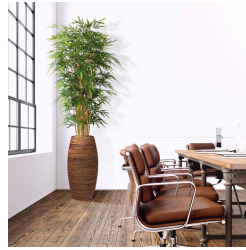

## More Information

|                             |                            |
|-----------------------------|----------------------------|
| <b>SKU</b>                  | G4E_00038                  |
| <b>Weight</b>               | 10.000000                  |
| <b>Brand</b>                | Bambus                     |
| <b>Latin name</b>           | Bambusa                    |
| <b>Hanging / standing</b>   | Standing                   |
| <b>Color</b>                | Green                      |
| <b>Actual height</b>        | 235 cm                     |
| <b>Actual diameter</b>      | Ø 75-100cm                 |
| <b>Pot size</b>             | ø20x18 cm                  |
| <b>Type of pot included</b> | Inner (non-decorative) pot |
| <b>Trunks</b>               | 15                         |
| <b>Fire Retardant</b>       | No                         |
| <b>Stock Tallinn</b>        | 0                          |