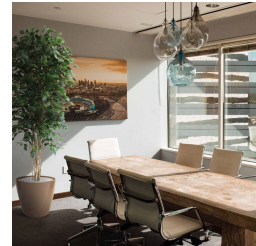

€265.64 excl. VAT

More Information

SKU	G4E_00051
Weight	10.000000
Brand	Viigipuu
Latin name	Ficus
Hanging / standing	Standing
Color	Green
Actual height	210 cm
Actual diameter	Ø 60-75cm
Pot size	ø20x20 cm
Type of pot included	Inner (non-decorative) pot
Trunks	10
Fire Retardant	No
Stock Tallinn	0