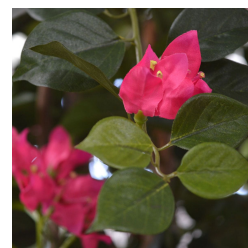

€187.92 excl. VAT

More Information

<b>SKU</b>	G4E_00431
<b>Weight</b>	5.000000
<b>Brand</b>	Bougainvillea
<b>Hanging / standing</b>	Standing
<b>Color</b>	Pink
<b>Actual height</b>	140 cm
<b>Actual diameter</b>	Ø 60-75cm
<b>Pot size</b>	ø17x15 cm
<b>Type of pot included</b>	Inner (non-decorative) pot
<b>Trunks</b>	7
<b>Fire Retardant</b>	No
<b>Stock Tallinn</b>	0