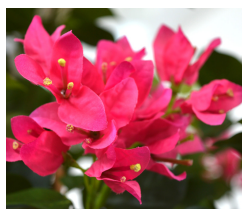

€187.92 excl. VAT

More Information

<b>SKU</b>	G4E_00431
<b>Weight</b>	5.000000
<b>Brand</b>	Bougainvillea
<b>Hanging / standing</b>	Standing
<b>Color</b>	Pink
<b>Actual height</b>	140 cm
<b>Actual diameter</b>	Ø 60-75cm
<b>Pot size</b>	ø17x15 cm
<b>Type of pot included</b>	Inner (non-decorative) pot
<b>Trunks</b>	7
<b>Fire Retardant</b>	No
<b>Stock Tallinn</b>	0