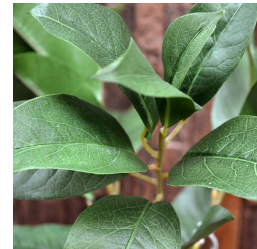

## More Information

<b>SKU</b>	G4E_00518
<b>Weight</b>	0.050000
<b>Brand</b>	Loorberipuu
<b>Latin name</b>	Laurus
<b>Hanging / standing</b>	Standing
<b>Color</b>	Green
<b>Actual height</b>	60 cm
<b>Actual diameter</b>	Ø 20-30cm
<b>Type of pot included</b>	None
<b>Trunks</b>	1
<b>Fire Retardant</b>	No
<b>Stock Tallinn</b>	0