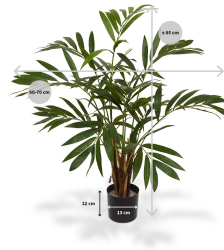

€62.61 excl. VAT

More Information

<b>SKU</b>	G4E_00617
<b>Weight</b>	2.500000
<b>Brand</b>	Vääris-mägipalm
<b>Latin name</b>	Chamaedorea
<b>Hanging / standing</b>	Standing
<b>Color</b>	Green
<b>Actual height</b>	85 cm
<b>Actual diameter</b>	Ø 60-75cm
<b>Pot size</b>	13x12 cm
<b>Type of pot included</b>	Inner (non-decorative) pot
<b>Trunks</b>	3
<b>Fire Retardant</b>	No
<b>Stock Tallinn</b>	0