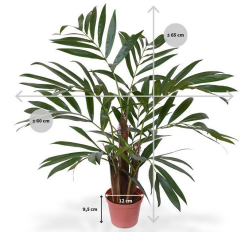

€44.71 excl. VAT

More Information

SKU	G4E_00642
Weight	2.000000
Brand	Vääris-mägipalm
Latin name	Chamaedorea
Hanging / standing	Standing
Color	Green
Actual height	65 cm
Actual diameter	Ø 50-60cm
Pot size	Ø 12x9,5 cm
Type of pot included	Inner (non-decorative) pot
Trunks	3
UV Protection	No
Fire Retardant	No
Stock Tallinn	1