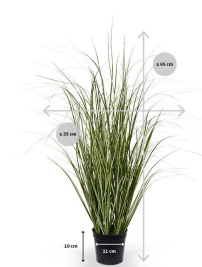

€16.96 incl. VAT

More Information

<b>SKU</b>	G4E_00771
<b>Weight</b>	0.750000
<b>Brand</b>	Körreline
<b>Hanging / standing</b>	Standing
<b>Color</b>	Green
<b>Actual height</b>	65 cm
<b>Actual diameter</b>	Ø 30-40cm
<b>Pot size</b>	ø 11 x 10 cm
<b>Type of pot included</b>	Inner (non-decorative) pot
<b>Trunks</b>	multiple
<b>UV Protection</b>	No
<b>Fire Retardant</b>	No
<b>Stock Tallinn</b>	7