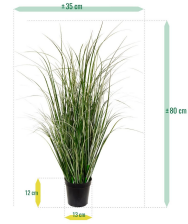

€29.99 excl. VAT

More Information

<b>SKU</b>	G4E_00772
<b>Weight</b>	1.000000
<b>Brand</b>	Körreline
<b>Latin name</b>	Poaceae
<b>Hanging / standing</b>	Standing
<b>Color</b>	Green
<b>Actual height</b>	80 cm
<b>Actual diameter</b>	Ø 30-40cm
<b>Pot size</b>	Ø 13 x 12 cm
<b>Type of pot included</b>	Inner (non-decorative) pot
<b>Trunks</b>	multiple
<b>UV Protection</b>	No
<b>Fire Retardant</b>	No
<b>Stock Tallinn</b>	0