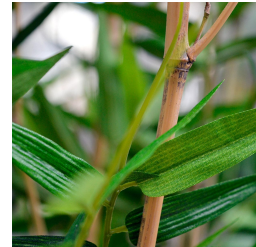

€158.87 excl. VAT

More Information

<b>SKU</b>	G4E_00817
<b>Weight</b>	6.500000
<b>Brand</b>	Bambus
<b>Hanging / standing</b>	Standing
<b>Color</b>	Green
<b>Actual height</b>	165 cm
<b>Actual diameter</b>	Ø 60-75cm
<b>Pot size</b>	ø17x15 vm
<b>Type of pot included</b>	Inner (non-decorative) pot
<b>Trunks</b>	multiple
<b>Fire Retardant</b>	No
<b>Stock Tallinn</b>	0