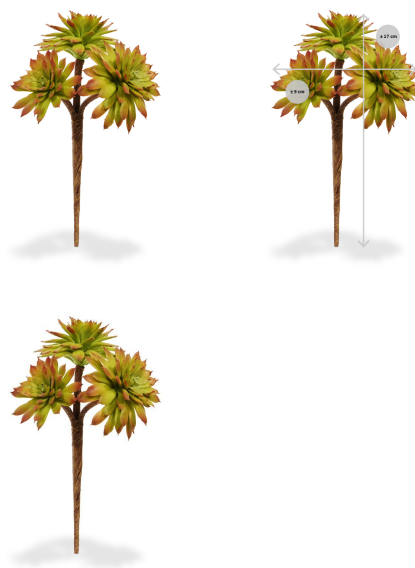

GREEN4EVER.SHOP

**Green4Ever**

Rotermanni 6

10111 Tallinn

Estonia

+372 880 1511

[service@green4ever.shop](mailto:service@green4ever.shop)

1 MINI RED ECHEVERIA ARTIFICIAL BRANCH 17 CM

€5.83 excl. VAT

More Information

<b>SKU</b>	G4E_01136
<b>Weight</b>	0.150000
<b>Brand</b>	Soomuslehtik
<b>Hanging / standing</b>	Standing
<b>Color</b>	Red
<b>Actual height</b>	17 cm
<b>Actual diameter</b>	Ø 0-20cm
<b>Type of pot included</b>	None
<b>Trunks</b>	1
<b>Fire Retardant</b>	No
<b>Stock Tallinn</b>	0