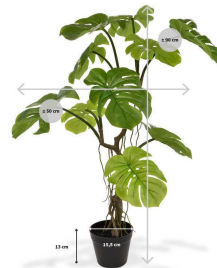

## MONSTERA ARTIFICIAL PLANT 90 CM

€51.47 excl. VAT

## More Information

<b>SKU</b>	G4E_01439
<b>Weight</b>	2.000000
<b>Brand</b>	Monstera
<b>Latin name</b>	Monstera
<b>Hanging / standing</b>	Standing
<b>Color</b>	Green
<b>Actual height</b>	90 cm
<b>Actual diameter</b>	Ø 50-60cm
<b>Pot size</b>	ø15,5x13 cm
<b>Type of pot included</b>	Inner (non-decorative) pot
<b>Trunks</b>	multiple
<b>UV Protection</b>	No
<b>Fire Retardant</b>	No
<b>Stock Tallinn</b>	1