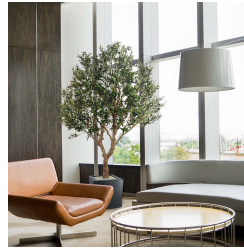

€1,431.18 excl. VAT

More Information

<b>SKU</b>	G4E_1566
<b>Weight</b>	25.000000
<b>Brand</b>	Oliivipuu
<b>Hanging / standing</b>	Standing
<b>Color</b>	Green
<b>Actual height</b>	300 cm
<b>Actual diameter</b>	Ø >100cm
<b>Pot size</b>	35x35 cm
<b>Type of pot included</b>	Mounting plate
<b>Trunks</b>	1
<b>Fire Retardant</b>	No
<b>Stock Tallinn</b>	0