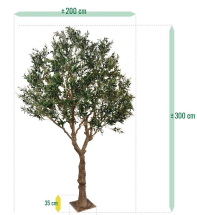

€1,431.18 excl. VAT

More Information

<b>SKU</b>	G4E_1566
<b>Weight</b>	25.000000
<b>Brand</b>	Oliivipuu
<b>Hanging / standing</b>	Standing
<b>Color</b>	Green
<b>Actual height</b>	300 cm
<b>Actual diameter</b>	Ø >100cm
<b>Pot size</b>	35x35 cm
<b>Type of pot included</b>	Mounting plate
<b>Trunks</b>	1
<b>Fire Retardant</b>	No
<b>Stock Tallinn</b>	0