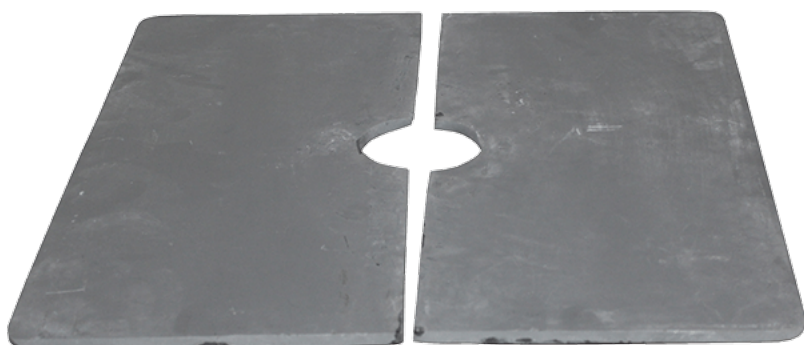

GREEN4EVER.SHOP

**Green4Ever**

Rotermanni 6

10111 Tallinn

Estonia

+372 880 1511

[service@green4ever.shop](mailto:service@green4ever.shop)

1 BAQ TIMELESS LARGO, INSERT PLATE (2 PARTS)  
SQUARE (↔19.5 ↑1)

€19.00 excl. VAT

More Information

<b>SKU</b>	6TIMAL001
<b>Weight</b>	1.500000
<b>Brand</b>	Baq
<b>Serie</b>	TIMELESS
<b>Length in cm</b>	39
<b>Width in cm</b>	19.5
<b>Height in cm</b>	1
<b>Waterproof</b>	Yes