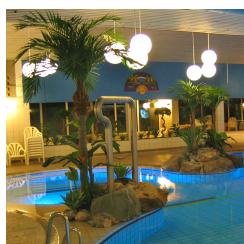

## MAJESTY PALM GIANT 350CM

1 117,91 € excl. VAT