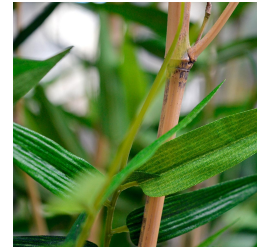

158,87 € excl. VAT

More Information

<b>SKU</b>	G4E_00817
<b>Weight</b>	6.500000
<b>Brand</b>	Bambus
<b>Latin name</b>	Bambusa
<b>Hanging / standing</b>	Standing
<b>Color</b>	Green
<b>Actual height</b>	165 cm
<b>Actual diameter</b>	Ø 60-75cm
<b>Pot size</b>	Ø17x15 vm
<b>Type of pot included</b>	Inner (non-decorative) pot
<b>Trunks</b>	multiple
<b>Fire Retardant</b>	No
<b>Stock Tallinn</b>	0