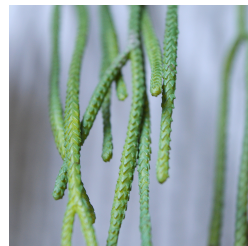

7,05 € incl. VAT

More Information

<b>SKU</b>	G4E_00889
<b>Weight</b>	0.250000
<b>Brand</b>	Kaktus
<b>Hanging / standing</b>	Hanging
<b>Color</b>	Green
<b>Actual height</b>	65 cm
<b>Actual diameter</b>	Ø 0-20cm
<b>Type of pot included</b>	None
<b>Trunks</b>	5 strengen, vertakt
<b>Fire Retardant</b>	No