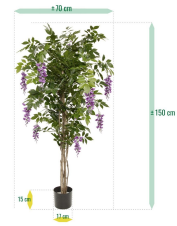

## More Information

<b>SKU</b>	G4E_01214
<b>Weight</b>	6.500000
<b>Brand</b>	Visteeria
<b>Latin name</b>	Wisteria
<b>Hanging / standing</b>	Standing
<b>Color</b>	Blue-Lila
<b>Actual height</b>	150 cm
<b>Actual diameter</b>	Ø 75-100cm
<b>Pot size</b>	ø17x15 cm
<b>Type of pot included</b>	Inner (non-decorative) pot
<b>Trunks</b>	5
<b>Fire Retardant</b>	No
<b>Stock Tallinn</b>	0