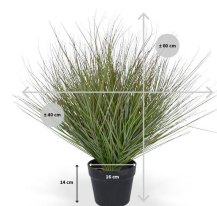

50,08 € excl. VAT

More Information

<b>SKU</b>	G4E_1529
<b>Weight</b>	1.000000
<b>Brand</b>	Kõrreline
<b>Latin name</b>	Poaceae
<b>Hanging / standing</b>	Standing
<b>Color</b>	Green
<b>Actual height</b>	60 cm
<b>Actual diameter</b>	Ø 40-50cm
<b>Pot size</b>	Ø16x14 cm
<b>Type of pot included</b>	Inner (non-decorative) pot
<b>Trunks</b>	-
<b>Fire Retardant</b>	No
<b>Stock Tallinn</b>	0