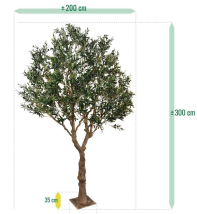

1 431,18 € excl. VAT

More Information

SKU	G4E_1566
Weight	25.000000
Brand	Oliivipuu
Latin name	Olea
Hanging / standing	Standing
Color	Green
Actual height	300 cm
Actual diameter	Ø >100cm
Pot size	35x35 cm
Type of pot included	Mounting plate
Trunks	1
Fire Retardant	No
Stock Tallinn	0