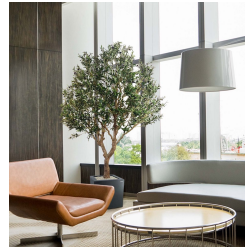

1 431,18 € excl. VAT

More Information

SKU	G4E_1566
Weight	25.000000
Brand	Oliivipuu
Latin name	Olea
Hanging / standing	Standing
Color	Green
Actual height	300 cm
Actual diameter	Ø >100cm
Pot size	35x35 cm
Type of pot included	Mounting plate
Trunks	1
Fire Retardant	No
Stock Tallinn	0