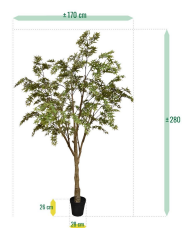

## ARTIFICIAL ACER TREE 280 CM GREEN

874,90 € excl. VAT

G4E_1567
25.000000
Vaher
Standing
Green
280 cm
Ø >100cm
ø28x26 cm
Inner (non-decorative) pot
-
No
0