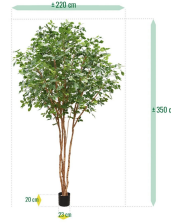

## More Information

<b>SKU</b>	G4E_16222
<b>Brand</b>	Pöök
<b>Latin name</b>	Fagus
<b>Hanging / standing</b>	Standing
<b>Color</b>	Green
<b>Actual height</b>	350 cm
<b>Actual diameter</b>	Ø >100cm
<b>Type of pot included</b>	Inner (non-decorative) pot
<b>Trunks</b>	4
<b>UV Protection</b>	No
<b>Fire Retardant</b>	Yes
<b>Instructions</b>	<a href="#">Instructions PDF</a>
<b>3D Thumbnail</b>	no_selection