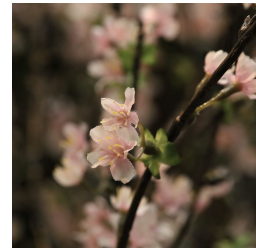

# SAKURA CHERRY BLOSSOM TREE (155 CM)

295,32 € incl. VAT

<b>SKU</b>
<b>Brand</b>
<b>Hanging / standing</b>
<b>Color</b>
<b>Actual height</b>
<b>Actual diameter</b>
<b>Pot size</b>
<b>Type of pot included</b>
<b>UV Protection</b>
<b>Fire Retardant</b>