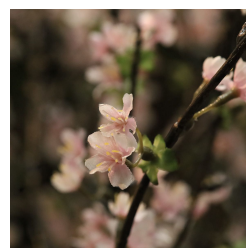

295,32 € excl. VAT

More Information

SKU	G4E_16393
Brand	Jaapani kirsipuu
Latin name	Prunus japonica Thunb.
Hanging / standing	Standing
Color	Pink
Actual height	155 cm
Actual diameter	Ø 75-100cm
Pot size	21 x 21 cm
Type of pot included	Inner (non-decorative) pot
UV Protection	No
Fire Retardant	No