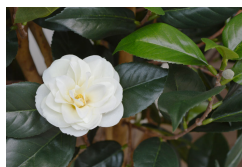

## CAMELIA JAPONICA DELUXE 100 CM WHITE

116,31 € excl. VAT