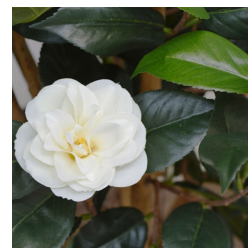

## CAMELIA JAPONICA DELUXE 100 CM WHITE

116,31 € excl. VAT