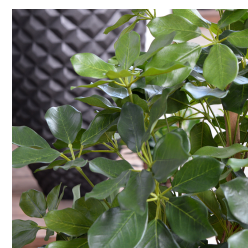

127,55 € excl. VAT

More Information

SKU	G4E_00526
Weight	3.500000
Brand	Sõrmlehtik
Hanging / standing	Standing
Color	Green
Actual height	120 cm
Actual diameter	Ø 60-75cm
Pot size	13x12 cm
Type of pot included	Inner (non-decorative) pot
Trunks	10
Fire Retardant	Yes
Stock Tallinn	0