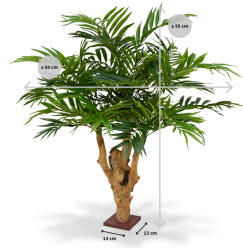

1

PARLOUR PALMTREE 95 CM ON FOOT

134,21 € excl. VAT

More Information

SKU

Weight

Brand

Latin name

Hanging / standing

Color

Actual height

Actual diameter

Pot size

Type of pot included

Trunks

Fire Retardant

Stock Tallinn

G4E_00558

3.000000

Vääris-mägipalm

Chamaedorea

Standing

Green

95 cm

Ø 75-100cm

13x13 cm

Mounting plate

1

No

0