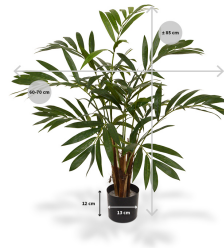

62,61 € excl. VAT

More Information

SKU	G4E_00617
Weight	2.500000
Brand	Vääris-mägipalm
Latin name	Chamaedorea
Hanging / standing	Standing
Color	Green
Actual height	85 cm
Actual diameter	Ø 60-75cm
Pot size	13x12 cm
Type of pot included	Inner (non-decorative) pot
Trunks	3
Fire Retardant	No
Stock Tallinn	0