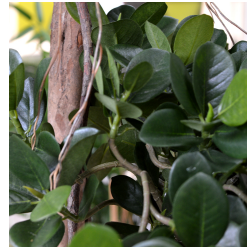

## PANDA BONSAI ARTIFICIAL TREE 140

219,24 € excl. VAT

<b>SKU</b>	G4E_00691
<b>Weight</b>	6.000000
<b>Brand</b>	Bonsai
<b>Hanging / standing</b>	Standing
<b>Color</b>	Green
<b>Actual height</b>	140 cm
<b>Actual diameter</b>	Ø 60-75cm
<b>Pot size</b>	ø17x15 cm
<b>Type of pot included</b>	Inner (non-decorative) pot
<b>Trunks</b>	1
<b>UV Protection</b>	No
<b>Fire Retardant</b>	No
<b>Stock Tallinn</b>	0