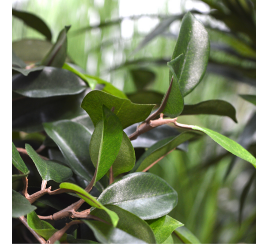

## PANDA BONSAI ARTIFICIAL TREE 140

219,24 € excl. VAT

<b>SKU</b>	G4E_00691
<b>Weight</b>	6.000000
<b>Brand</b>	Bonsai
<b>Hanging / standing</b>	Standing
<b>Color</b>	Green
<b>Actual height</b>	140 cm
<b>Actual diameter</b>	Ø 60-75cm
<b>Pot size</b>	ø17x15 cm
<b>Type of pot included</b>	Inner (non-decorative) pot
<b>Trunks</b>	1
<b>UV Protection</b>	No
<b>Fire Retardant</b>	No
<b>Stock Tallinn</b>	0