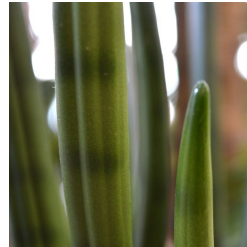

125,27 € excl. VAT

More Information

<b>SKU</b>	G4E_00692
<b>Weight</b>	1.500000
<b>Brand</b>	Havisaba
<b>Hanging / standing</b>	Standing
<b>Color</b>	Green
<b>Actual height</b>	73 cm
<b>Actual diameter</b>	Ø 30-40cm
<b>Pot size</b>	ø17x15 cm
<b>Type of pot included</b>	Inner (non-decorative) pot
<b>Trunks</b>	multi
<b>Fire Retardant</b>	No
<b>Stock Tallinn</b>	0