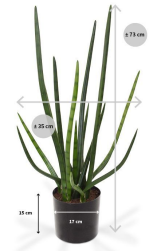

125,27 € excl. VAT

More Information

<b>SKU</b>	G4E_00692
<b>Weight</b>	1.500000
<b>Brand</b>	Havisaba
<b>Hanging / standing</b>	Standing
<b>Color</b>	Green
<b>Actual height</b>	73 cm
<b>Actual diameter</b>	Ø 30-40cm
<b>Pot size</b>	ø17x15 cm
<b>Type of pot included</b>	Inner (non-decorative) pot
<b>Trunks</b>	multi
<b>Fire Retardant</b>	No
<b>Stock Tallinn</b>	0