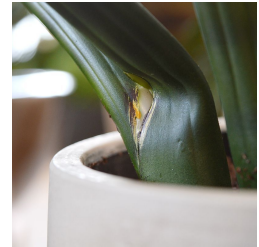

125,27 € excl. VAT

More Information

<b>SKU</b>	G4E_00692
<b>Weight</b>	1.500000
<b>Brand</b>	Havisaba
<b>Hanging / standing</b>	Standing
<b>Color</b>	Green
<b>Actual height</b>	73 cm
<b>Actual diameter</b>	Ø 30-40cm
<b>Pot size</b>	ø17x15 cm
<b>Type of pot included</b>	Inner (non-decorative) pot
<b>Trunks</b>	multi
<b>Fire Retardant</b>	No
<b>Stock Tallinn</b>	0