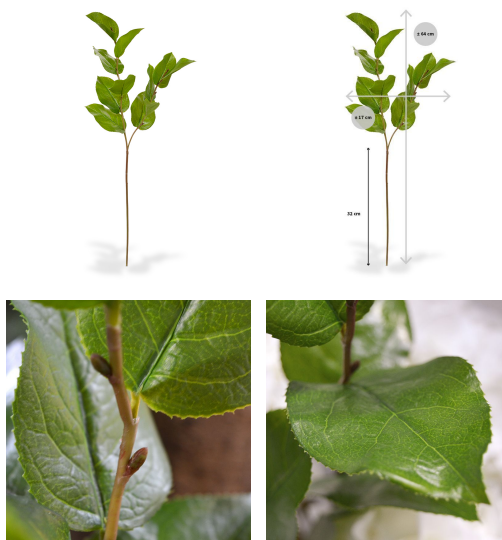

5,34 € excl. VAT

More Information

SKU	G4E_00746
Weight	0.050000
Brand	Talihali
Latin name	Gaultheria
Hanging / standing	Standing
Color	Green
Actual height	63 cm
Actual diameter	Ø 0-20cm
Type of pot included	None
Trunks	1
Fire Retardant	No
Stock Tallinn	0