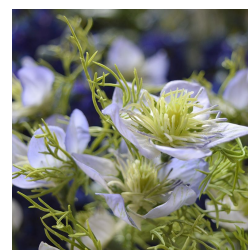

ARTIFICIAL NIGELLA BRANCH 55 CM BLUE

3,55 € excl. VAT

More Information

SKU	G4E_00792
Weight	0.050000
Brand	Mustköömen
Latin name	Nigella
Hanging / standing	Standing
Color	Blue-Lila
Actual height	59 cm
Actual diameter	Ø 0-20cm
Type of pot included	None
Trunks	-
Fire Retardant	No
Stock Tallinn	0