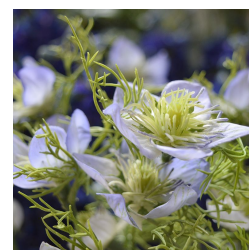

ARTIFICIAL NIGELLA BRANCH 55 CM BLUE

3,55 € excl. VAT

More Information

SKU	G4E_00792
Weight	0.050000
Brand	Mustköömen
Latin name	Nigella
Hanging / standing	Standing
Color	Blue-Lila
Actual height	59 cm
Actual diameter	Ø 0-20cm
Type of pot included	None
Trunks	-
Fire Retardant	No
Stock Tallinn	0