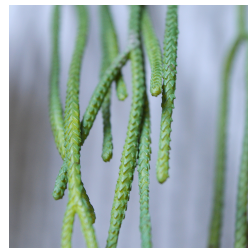

7,05 € excl. VAT

More Information

<b>SKU</b>	G4E_00889
<b>Weight</b>	0.250000
<b>Brand</b>	Kaktus
<b>Latin name</b>	Cactaceae
<b>Hanging / standing</b>	Hanging
<b>Color</b>	Green
<b>Actual height</b>	65 cm
<b>Actual diameter</b>	Ø 0-20cm
<b>Type of pot included</b>	None
<b>Trunks</b>	5 strengen, vertakt
<b>Fire Retardant</b>	No