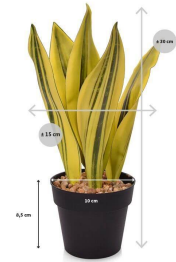

12,49 € excl. VAT

More Information

<b>SKU</b>	G4E_01433
<b>Weight</b>	0.400000
<b>Brand</b>	Havisaba
<b>Latin name</b>	Sansevieria
<b>Hanging / standing</b>	Standing
<b>Color</b>	Yellow
<b>Actual height</b>	30 cm
<b>Actual diameter</b>	Ø 0-20cm
<b>Pot size</b>	ø10x8,5 cm
<b>Type of pot included</b>	Inner (non-decorative) pot
<b>Trunks</b>	multiple
<b>UV Protection</b>	No
<b>Fire Retardant</b>	No
<b>Stock Tallinn</b>	0