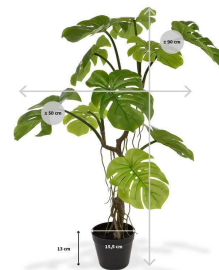

51,47 € excl. VAT

More Information

<b>SKU</b>	G4E_01439
<b>Weight</b>	2.000000
<b>Brand</b>	Monstera
<b>Hanging / standing</b>	Standing
<b>Color</b>	Green
<b>Actual height</b>	90 cm
<b>Actual diameter</b>	Ø 50-60cm
<b>Pot size</b>	Ø15,5x13 cm
<b>Type of pot included</b>	Inner (non-decorative) pot
<b>Trunks</b>	multiple
<b>Fire Retardant</b>	No
<b>Stock Tallinn</b>	0