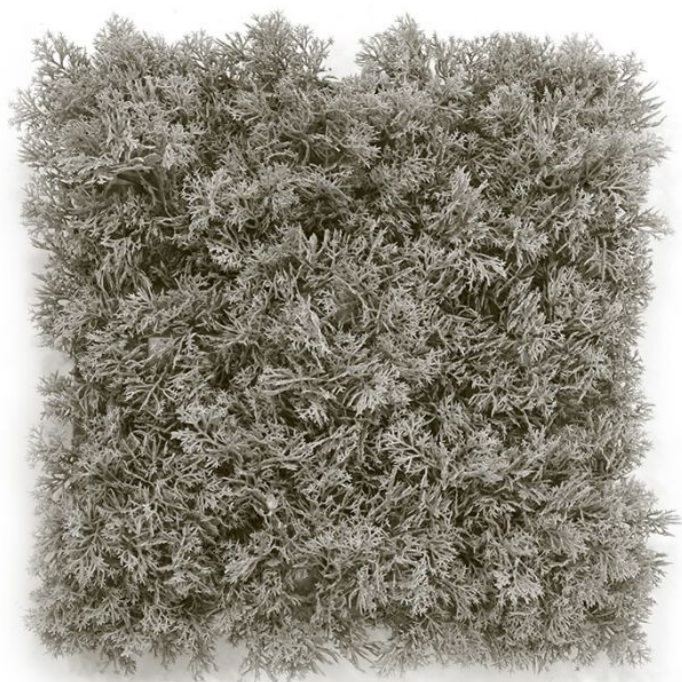

GREEN4EVER.SHOP

**Green4Ever**

Rotermanni 6

10111 Tallinn

Estonia

+372 880 1511

[service@green4ever.shop](mailto:service@green4ever.shop)

1 ARTIFICIAL REINDEER MOSS MAT 25X25 CM GREY

10,70 € excl. VAT

More Information

<b>SKU</b>	G4E_1534
<b>Weight</b>	0.150000
<b>Brand</b>	Põdrasamblik
<b>Latin name</b>	Cladina rangiferina
<b>Hanging / standing</b>	Hanging
<b>Color</b>	Grey
<b>Actual height</b>	25 cm
<b>Actual diameter</b>	Ø 20-30cm
<b>Type of pot included</b>	None
<b>Trunks</b>	-
<b>Fire Retardant</b>	No
<b>Stock Tallinn</b>	0