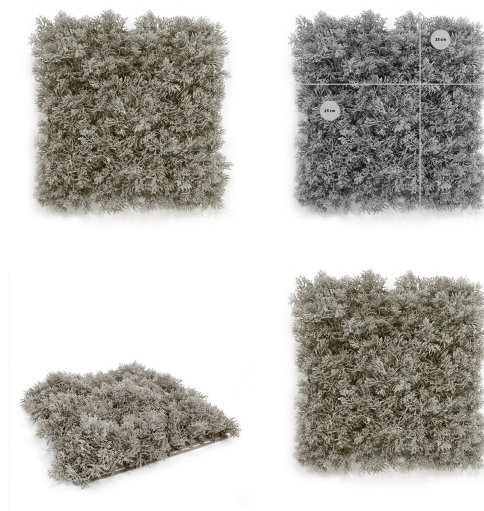

GREEN4EVER.SHOP

**Green4Ever**

Rotermanni 6

10111 Tallinn

Estonia

+372 880 1511

[service@green4ever.shop](mailto:service@green4ever.shop)

1 ARTIFICIAL REINDEER MOSS MAT 25X25 CM GREY

10,70 € excl. VAT

More Information

<b>SKU</b>	G4E_1534
<b>Weight</b>	0.150000
<b>Brand</b>	Põdrasamblik
<b>Latin name</b>	Cladina rangiferina
<b>Hanging / standing</b>	Hanging
<b>Color</b>	Grey
<b>Actual height</b>	25 cm
<b>Actual diameter</b>	Ø 20-30cm
<b>Type of pot included</b>	None
<b>Trunks</b>	-
<b>Fire Retardant</b>	No
<b>Stock Tallinn</b>	0