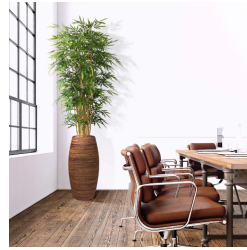

## More Information

<b>SKU</b>	G4E_00038
<b>Weight</b>	10.000000
<b>Brand</b>	Bambus
<b>Latin name</b>	Bambusa
<b>Hanging / standing</b>	Standing
<b>Color</b>	Green
<b>Actual height</b>	235 cm
<b>Actual diameter</b>	Ø 75-100cm
<b>Pot size</b>	ø20x18 cm
<b>Type of pot included</b>	Inner (non-decorative) pot
<b>Trunks</b>	15
<b>Fire Retardant</b>	No
<b>Stock Tallinn</b>	0