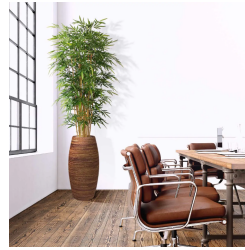

## More Information

<b>SKU</b>	G4E_00038
<b>Weight</b>	10.000000
<b>Brand</b>	Bambus
<b>Hanging / standing</b>	Standing
<b>Color</b>	Green
<b>Actual height</b>	235 cm
<b>Actual diameter</b>	Ø 75-100cm
<b>Pot size</b>	ø20x18 cm
<b>Type of pot included</b>	Inner (non-decorative) pot
<b>Trunks</b>	15
<b>Fire Retardant</b>	No
<b>Stock Tallinn</b>	0