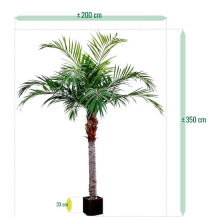

## More Information

<b>SKU</b>	G4E_00046
<b>Weight</b>	25.000000
<b>Brand</b>	Datlipalm
<b>Latin name</b>	Phoenix
<b>Hanging / standing</b>	Standing
<b>Color</b>	Green
<b>Actual height</b>	350 cm
<b>Actual diameter</b>	Ø >100cm
<b>Pot size</b>	26x26x33 cm
<b>Type of pot included</b>	Inner (non-decorative) pot
<b>Trunks</b>	1
<b>Fire Retardant</b>	No
<b>Stock Tallinn</b>	0