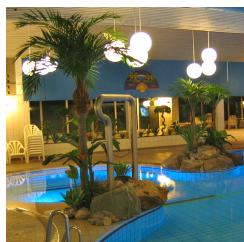

## More Information

<b>SKU</b>	G4E_00046
<b>Weight</b>	25.000000
<b>Brand</b>	Datlipalm
<b>Latin name</b>	Phoenix
<b>Hanging / standing</b>	Standing
<b>Color</b>	Green
<b>Actual height</b>	350 cm
<b>Actual diameter</b>	Ø >100cm
<b>Pot size</b>	26x26x33 cm
<b>Type of pot included</b>	Inner (non-decorative) pot
<b>Trunks</b>	1
<b>Fire Retardant</b>	No
<b>Stock Tallinn</b>	0