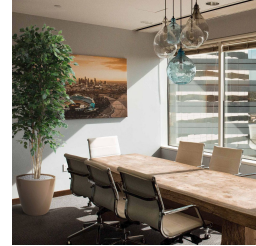

1 FICUS EXOTICA DELUXE ARTIFICIAL TREE 210 CM GREEN

265,64 € excl. VAT

More Information

SKU	G4E_00051
Weight	10.000000
Brand	Viigipuu
Latin name	Ficus
Hanging / standing	Standing
Color	Green
Actual height	210 cm
Actual diameter	Ø 60-75cm
Pot size	ø20x20 cm
Type of pot included	Inner (non-decorative) pot
Trunks	10
Fire Retardant	No
Stock Tallinn	0