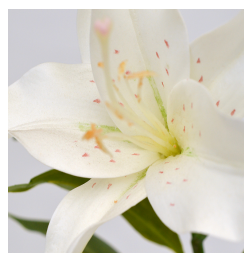

## More Information

<b>SKU</b>	G4E_00506
<b>Weight</b>	0.050000
<b>Brand</b>	Lilia
<b>Latin name</b>	Lilium
<b>Hanging / standing</b>	Standing
<b>Color</b>	Creme
<b>Actual height</b>	58 cm
<b>Actual diameter</b>	Ø 0-20cm
<b>Type of pot included</b>	None
<b>Trunks</b>	1
<b>UV Protection</b>	No
<b>Fire Retardant</b>	No
<b>Stock Tallinn</b>	2