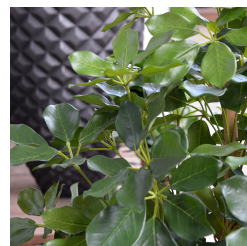

127,55 € excl. VAT

More Information

SKU	G4E_00526
Weight	3.500000
Brand	Sõrmléhik
Hanging / standing	Standing
Color	Green
Actual height	120 cm
Actual diameter	Ø 60-75cm
Pot size	13x12 cm
Type of pot included	Inner (non-decorative) pot
Trunks	10
Fire Retardant	Yes
Stock Tallinn	4