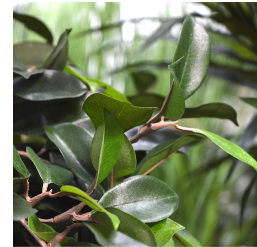

## PANDA BONSAI ARTIFICIAL TREE 140

219,24 € excl. VAT

<b>SKU</b>	G4E_00691
<b>Weight</b>	6.000000
<b>Brand</b>	Bonsai
<b>Hanging / standing</b>	Standing
<b>Color</b>	Green
<b>Actual height</b>	140 cm
<b>Actual diameter</b>	Ø 60-75cm
<b>Pot size</b>	ø17x15 cm
<b>Type of pot included</b>	Inner (non-decorative) pot
<b>Trunks</b>	1
<b>UV Protection</b>	No
<b>Fire Retardant</b>	No
<b>Stock Tallinn</b>	0