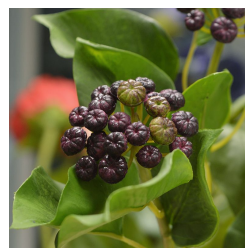

5,34 € excl. VAT

More Information

SKU
Weight
Brand
Latin name
Hanging / standing
Color
Actual height
Actual diameter
Type of pot included
Trunks
Fire Retardant
Stock Tallinn

G4E_00750
0.050000
lileks
Ilex
Standing
Green
60 cm
Ø 0-20cm
None
1
No
0