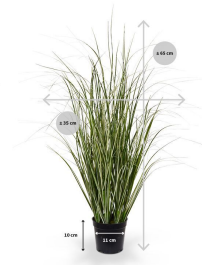

GREEN4EVER.SHOP

**Green4Ever**

Rotermanni 6

10111 Tallinn

Estonia

+372 880 1511

[service@green4ever.shop](mailto:service@green4ever.shop)

1 ARTIFICIAL REED GRASS 60 CM GREEN-CREAM

16,96 € excl. VAT

More Information

<b>SKU</b>	G4E_00771
<b>Weight</b>	0.750000
<b>Brand</b>	Körreline
<b>Latin name</b>	Poaceae
<b>Hanging / standing</b>	Standing
<b>Color</b>	Green
<b>Actual height</b>	65 cm
<b>Actual diameter</b>	Ø 30-40cm
<b>Pot size</b>	Ø 11 x 10 cm
<b>Type of pot included</b>	Inner (non-decorative) pot
<b>Trunks</b>	multiple
<b>UV Protection</b>	No
<b>Fire Retardant</b>	No
<b>Stock Tallinn</b>	5