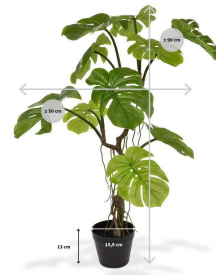

51,47 € excl. VAT

More Information

<b>SKU</b>	G4E_01439
<b>Weight</b>	2.000000
<b>Brand</b>	Monstera
<b>Hanging / standing</b>	Standing
<b>Color</b>	Green
<b>Actual height</b>	90 cm
<b>Actual diameter</b>	Ø 50-60cm
<b>Pot size</b>	Ø15,5x13 cm
<b>Type of pot included</b>	Inner (non-decorative) pot
<b>Trunks</b>	multiple
<b>Fire Retardant</b>	No
<b>Stock Tallinn</b>	0