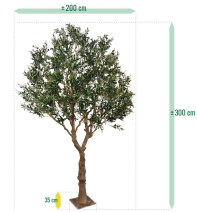

1 431,18 € excl. VAT

More Information

SKU	G4E_1566
Weight	25.000000
Brand	Oliivipuu
Latin name	Olea
Hanging / standing	Standing
Color	Green
Actual height	300 cm
Actual diameter	Ø >100cm
Pot size	35x35 cm
Type of pot included	Mounting plate
Trunks	1
Fire Retardant	No
Stock Tallinn	0