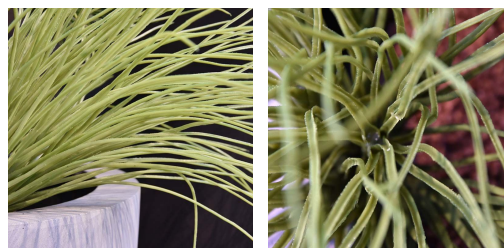

13,38 € excl. VAT

More Information

SKU	G4E_15978
Weight	0.200000
Brand	Körreline
Latin name	Poaceae
Hanging / standing	Standing
Color	Green
Actual height	50 cm
Actual diameter	Ø 40-50cm
Type of pot included	None
Trunks	-
Fire Retardant	No