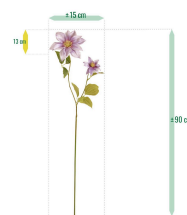

26,64 zł excl. VAT

More Information

<b>SKU</b>	G4E_16217
<b>Brand</b>	Elulõng
<b>Latin name</b>	Clematis
<b>Hanging / standing</b>	Standing
<b>Color</b>	Various
<b>Actual height</b>	90 cm
<b>Actual diameter</b>	15 cm
<b>Type of pot included</b>	None
<b>UV Protection</b>	No
<b>Fire Retardant</b>	No
<b>Stock Tallinn</b>	1
<b>3D Thumbnail</b>	no_selection