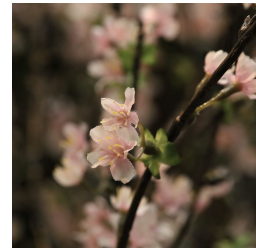

## More Information

<b>SKU</b>	G4E_16393
<b>Brand</b>	Jaapani kirsipuu
<b>Latin name</b>	Prunus japonica Thunb.
<b>Hanging / standing</b>	Standing
<b>Color</b>	Pink
<b>Actual height</b>	155 cm
<b>Actual diameter</b>	Ø 75-100cm
<b>Pot size</b>	21 x 21 cm
<b>Type of pot included</b>	Inner (non-decorative) pot
<b>UV Protection</b>	No
<b>Fire Retardant</b>	No