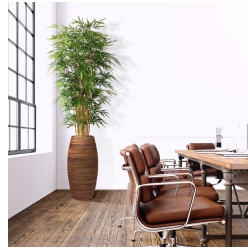

1 615,35 zł incl. VAT

More Information

<b>SKU</b>	G4E_00038
<b>Weight</b>	10.000000
<b>Brand</b>	Bambus
<b>Hanging / standing</b>	Standing
<b>Color</b>	Green
<b>Actual height</b>	235 cm
<b>Actual diameter</b>	Ø 75-100cm
<b>Pot size</b>	ø20x18 cm
<b>Type of pot included</b>	Inner (non-decorative) pot
<b>Trunks</b>	15
<b>Fire Retardant</b>	No
<b>Stock Tallinn</b>	0